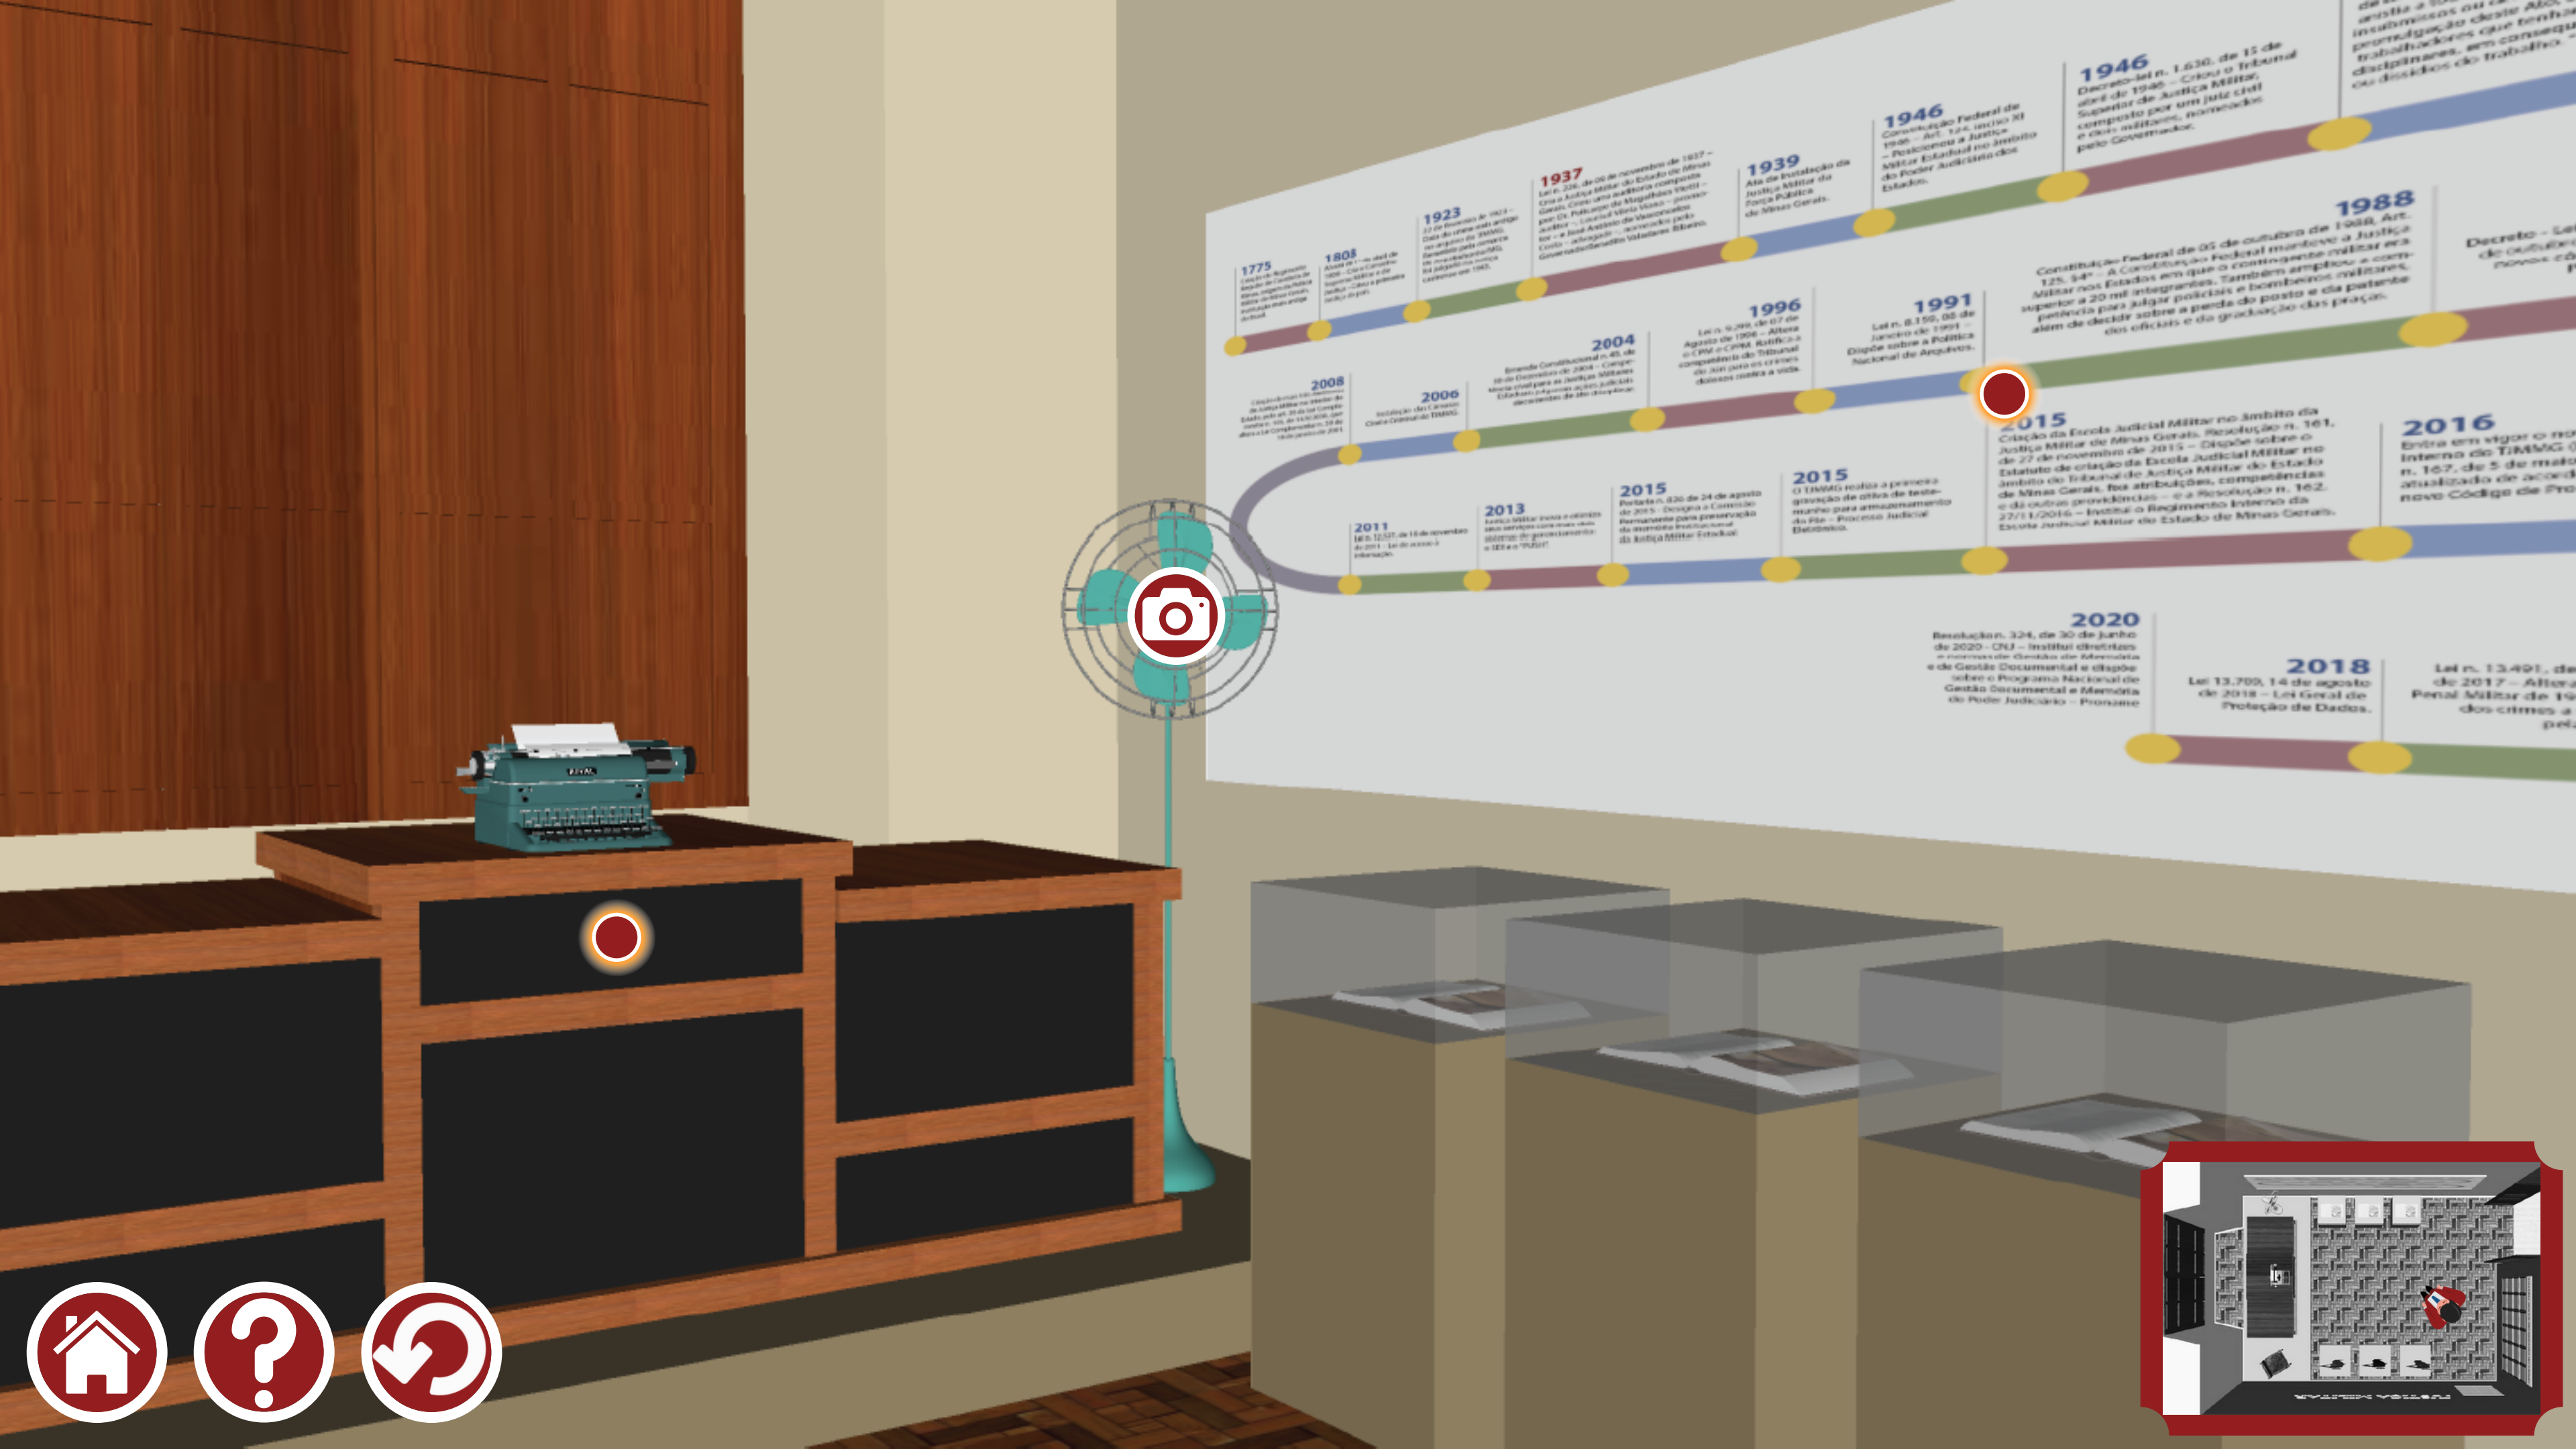

A edificação destinada à preservação da história e memória do Poder Judiciário de Minas Gerais foi inaugurada em 1912, com estilo arquitetônico eclético e características neoclássicas.

A sala destinada à Justiça Militar Mineira possui cerca de 26m² e um pé-direito alto, medindo 3,9 metros, como era comum nas construções da época.

ÇA MILITAR

Entrada da sala

GALERIA DOS EX-PRESIDENTES

Linha do Tempo

Ventilador do século XX

Mesa em madeira

**Alturas diferentes
para identificar os
usuários.**

**Estofamento frontal
em couro preto.**